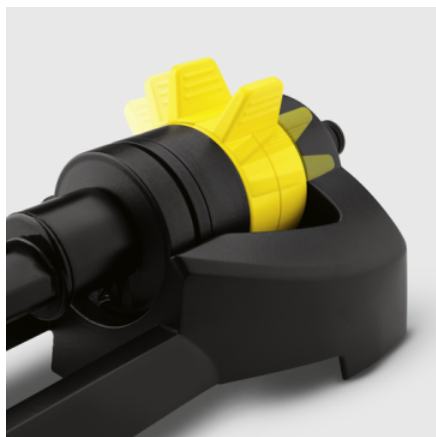

ОСЦИЛИРУЮЩИЙ ДОЖДЕВАТЕЛЬ OS 3.220

Дождеватель OS 3.220 для полива прямоугольных участков. С плавным изменением дальности полива. Зона орошения: при 2 барах ширина полива 9м, длина 5-14м, площадь до 120 кв.м; при 4 барах ширина полива 13м, длина 6-17 м, площадь до 220 кв.м.

№ для заказа

2.645-133.0

Технические характеристики

Штрих-код (EAN)		4039784426337
Площадь орошения (2 бар)		45 – 120 m ²
Площадь орошения (4 бар)		80 – 220 m ²
Ширина зоны орошения (2 бар)	м	9
Ширина зоны орошения (4 бар)	м	13
Дальность орошения (2 бар)	м	5 – 14
Дальность орошения (4 бар)	м	6 – 17
Масса	кг	0,43
Масса (с упаковкой)	кг	0,541
Размеры (Д × Ш × В)	мм	450 × 136 × 86

Плавное изменение дальности орошения

- Для целенаправленного орошения.

Рукоятка с проушиной для подвешивания

- Для удобного хранения.

С иглой для очистки

- Для легкой прочистки форсунок

СОВМЕСТИМАЯ ТЕХНИКА

- Таймер для полива WT 2 + распределитель 3-х канальный G1, G3/4 для систем полива
- Таймер подачи воды WT 4

ПРИНАДЛЕЖНОСТИ ОСЦИЛИРУЮЩИЙ ДОЖДЕВАТЕЛЬ OS 3.220 2.645-133.0

		№ для заказа	Описание	
ШЛАНГИ				
Шланг PrimoFlex® 1/2" (20 м)	1	2.645-138.0	Садовый шланг PrimoFlex® 1/2", реализуется только бухтой 20м, давление на разрыв: 24 бар. Не содержит вредных веществ, фталатов и вторичного сырья	<input type="checkbox"/>
СОЕДИНИТЕЛИ И КОННЕКТОРЫ ДЛЯ СИСТЕМ ПОЛИВА				
Универсальный коннектор с аквастопом	2	2.645-192.0	Универсальный пластиковый коннектор с аквастопом подходит ко всем стандартным шлангам.	<input type="checkbox"/>
Штуцер G3/4, G1/2 ВР для систем полива	3	2.645-006.0	Штуцер с резьбой G3/4 внутренняя резьба и адаптером под резьбу G1/2. Для подключения быстросъемных коннекторов для шлангов.	<input type="checkbox"/>
Универсальный коннектор	4	2.645-191.0	Совместим со всеми стандартными шлангами.	<input type="checkbox"/>